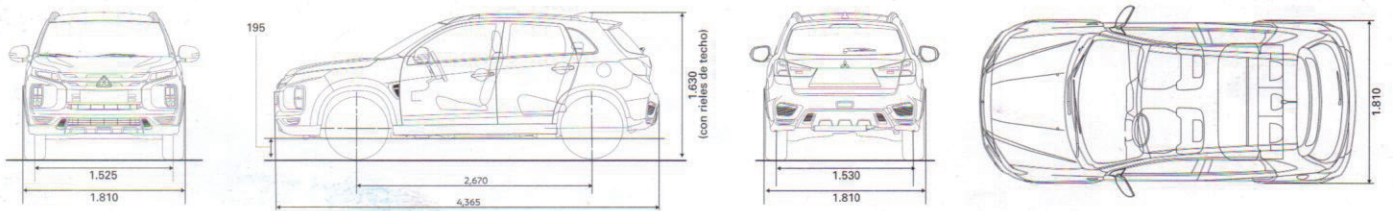

Nueva

ASX

**MITSUBISHI
MOTORS**

Drive your Ambition

Especificaciones

Sistema de tracción	4x2		4x4	
Caja de cambios	Manual de 5 velocidades	INVECS-III CVT con posición deportiva de 6 posiciones	Manual de 5 velocidades	INVECS-III CVT con posición deportiva de 6 posiciones
Motor	2.0 L 4 cilindros en línea MIVEC, 16 válvulas doble árbol de levas en cabeza			
Mínimo radio de giro	m.		5,3	
Potencia máxima	hp/rpm.		148 / 6.000	
Torque máximo	Nm/rpm.		198 / 4.200	
Capacidad del tanque de combustible	litros		63	
Suspensión Delantera	Puntales MacPherson con resortes helicoidales y barra estabilizadora			
Suspensión Trasera	Apoyos múltiples con resortes helicoidales y barra estabilizadora			
Frenos	ABS con EBD			
Neumáticos y aros	225 / 55 Aros de Aleación R18			
Altura libre del suelo	20,5 cm			

Especificaciones sujetas a cambios sin previo aviso.

Dimensiones

Todas las medidas en milímetros.

Colores exteriores

Blanco Perla

Plateado Metálico

Gris Titanio

Negro Mica